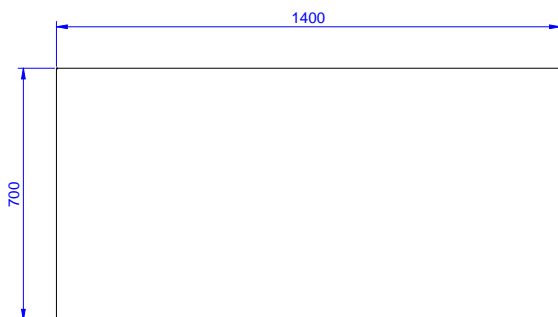

### Informazioni chiave

Larghezza armadio:	1145 mm
132868 (MSP1207N)	
Profondità armadio:	645 mm
Altezza armadietto:	610 mm
Dimensioni esterne, larghezza:	1200 mm
Dimensioni esterne, profondità:	700 mm
Dimensioni esterne, altezza:	900 mm
Spessore piano di lavoro:	50 mm
Peso netto:	55 kg