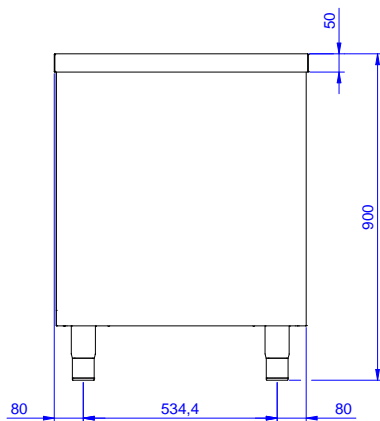

Informazioni chiave

Larghezza armadio:	1145 mm
132868 (MSP1207N)	
Profondità armadio:	645 mm
Altezza armadietto:	610 mm
Dimensioni esterne, larghezza:	1200 mm
Dimensioni esterne, profondità:	700 mm
Dimensioni esterne, altezza:	900 mm
Spessore piano di lavoro:	50 mm
Peso netto:	55 kg