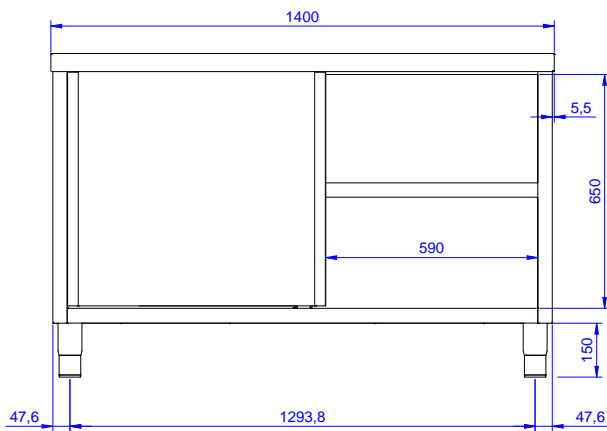

Fronte

Lato