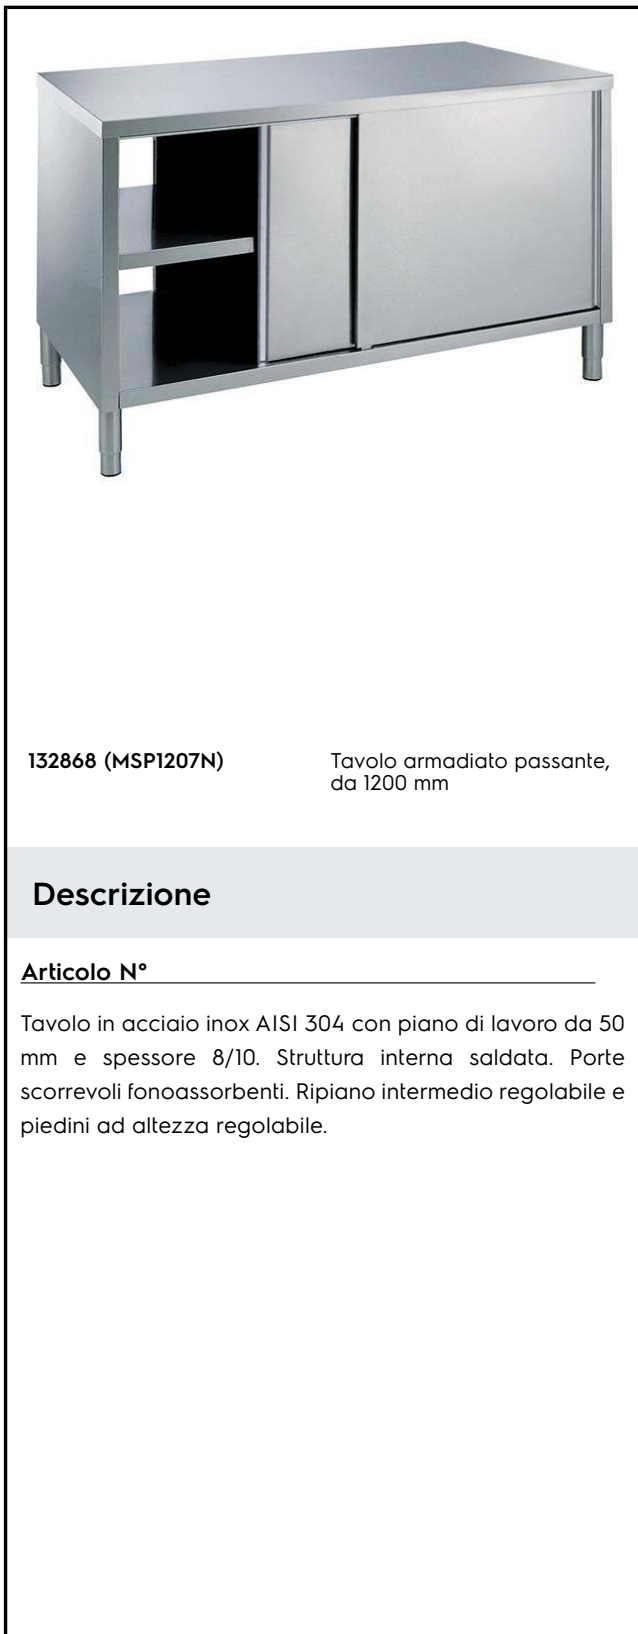

## Preparazione Statica EB Line Tavolo armadiato passante da 1200 mm

ARTICOLO N° \_\_\_\_\_

MODELLO N° \_\_\_\_\_

NOME \_\_\_\_\_

SIS # \_\_\_\_\_

AIA # \_\_\_\_\_

132868 (MSP1207N)

Tavolo armadiato passante,  
da 1200 mm

### Descrizione

Articolo N° \_\_\_\_\_

Tavolo in acciaio inox AISI 304 con piano di lavoro da 50 mm e spessore 8/10. Struttura interna saldata. Porte scorrevoli fonoassorbenti. Ripiano intermedio regolabile e piedini ad altezza regolabile.

### Caratteristiche e benefici

- Ideali per essere collocati al centro della cucina, singolarmente o contrapposti.
- Maniglie in acciaio inox per una migliore igiene e affidabilità.
- Solidità, stabilità e affidabilità del tavolo accuratamente testate.

### Costruzione

- Struttura completamente in acciaio inox con telaio saldato per conferire massima stabilità al tavolo.
- Facilità di accesso grazie alle porte scorrevoli.
- I tavoli sono dotati di ripiano intermedio posizionabile a tre diverse altezze.
- Ripiano intermedio e rinforzo trasversale in acciaio inox con angoli rivettati.
- Porte fonoassorbenti e scorrevoli su guide poste all'interno della cornice del mobile.
- Miglior accesso al vano grazie alla presenza, per tutte le lunghezze, di solo due porte.
- Costruzione interamente in acciaio inox per offrire massima durata.
- Costruito interamente in acciaio inox.
- Il pannello della base ha un profilo di 40 mm di altezza, è di 8/10 di spessore con bordi rialzati e rinforzo in barra. È saldato alle gambe per un ulteriore rinforzo della struttura.
- Piedini in acciaio inox AISI 304, altezza 150 mm e diametro 54 mm, regolabili di -35/+25 mm.
- [NOT TRANSLATED]